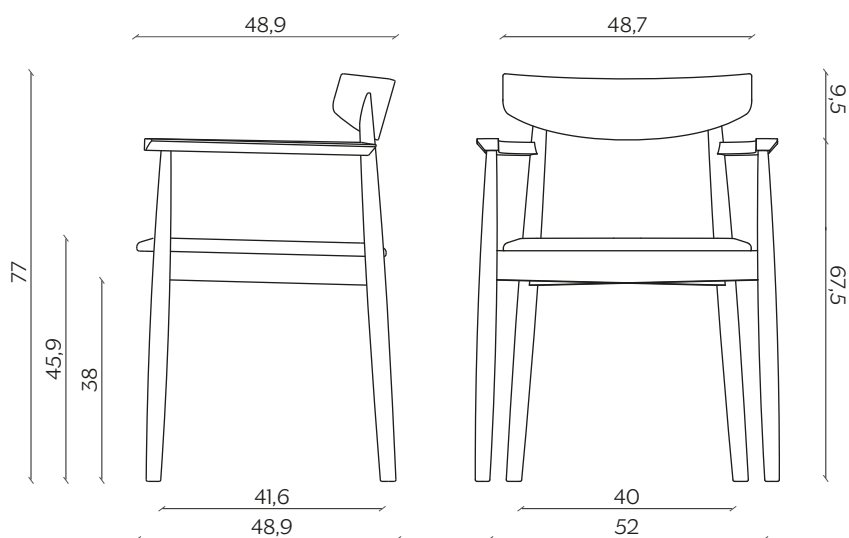

# CLARETTA WITH ARMREST

by Florian Schmid

Dal carattere parigino e ispirata alla sedia da bistrot tradizionale, Claretta è una sedia snella e accuratamente pettinata. È semplice ma dai dettagli importanti: le gambe, tornite, incontrano con decisione lo schienale che si inclina leggermente verso l'alto per garantire il massimo comfort. Impilabile per cinque, è disponibile anche con braccioli e nella versione sgabello.

Parisian in character and drawing its inspiration from the traditional bistro chair, Claretta appears as a slender, impeccably groomed seat. The design is simple yet sports essential details, such as the assertive way in which the turned legs join the backrest, which tilts out slightly towards the top to guarantee the utmost comfort. Stackable up to a height of five, it is also available with armrests and in a stool version.

## DIMENSIONI | DIMENSIONS

lunghezza | width: 48,7 cm  
larghezza | depth: 48,9 cm  
altezza | height: 77 cm  
altezza del sedile | seat height: 45,9 cm  
impilabilità | stackability: sì (X4) | yes (X4)